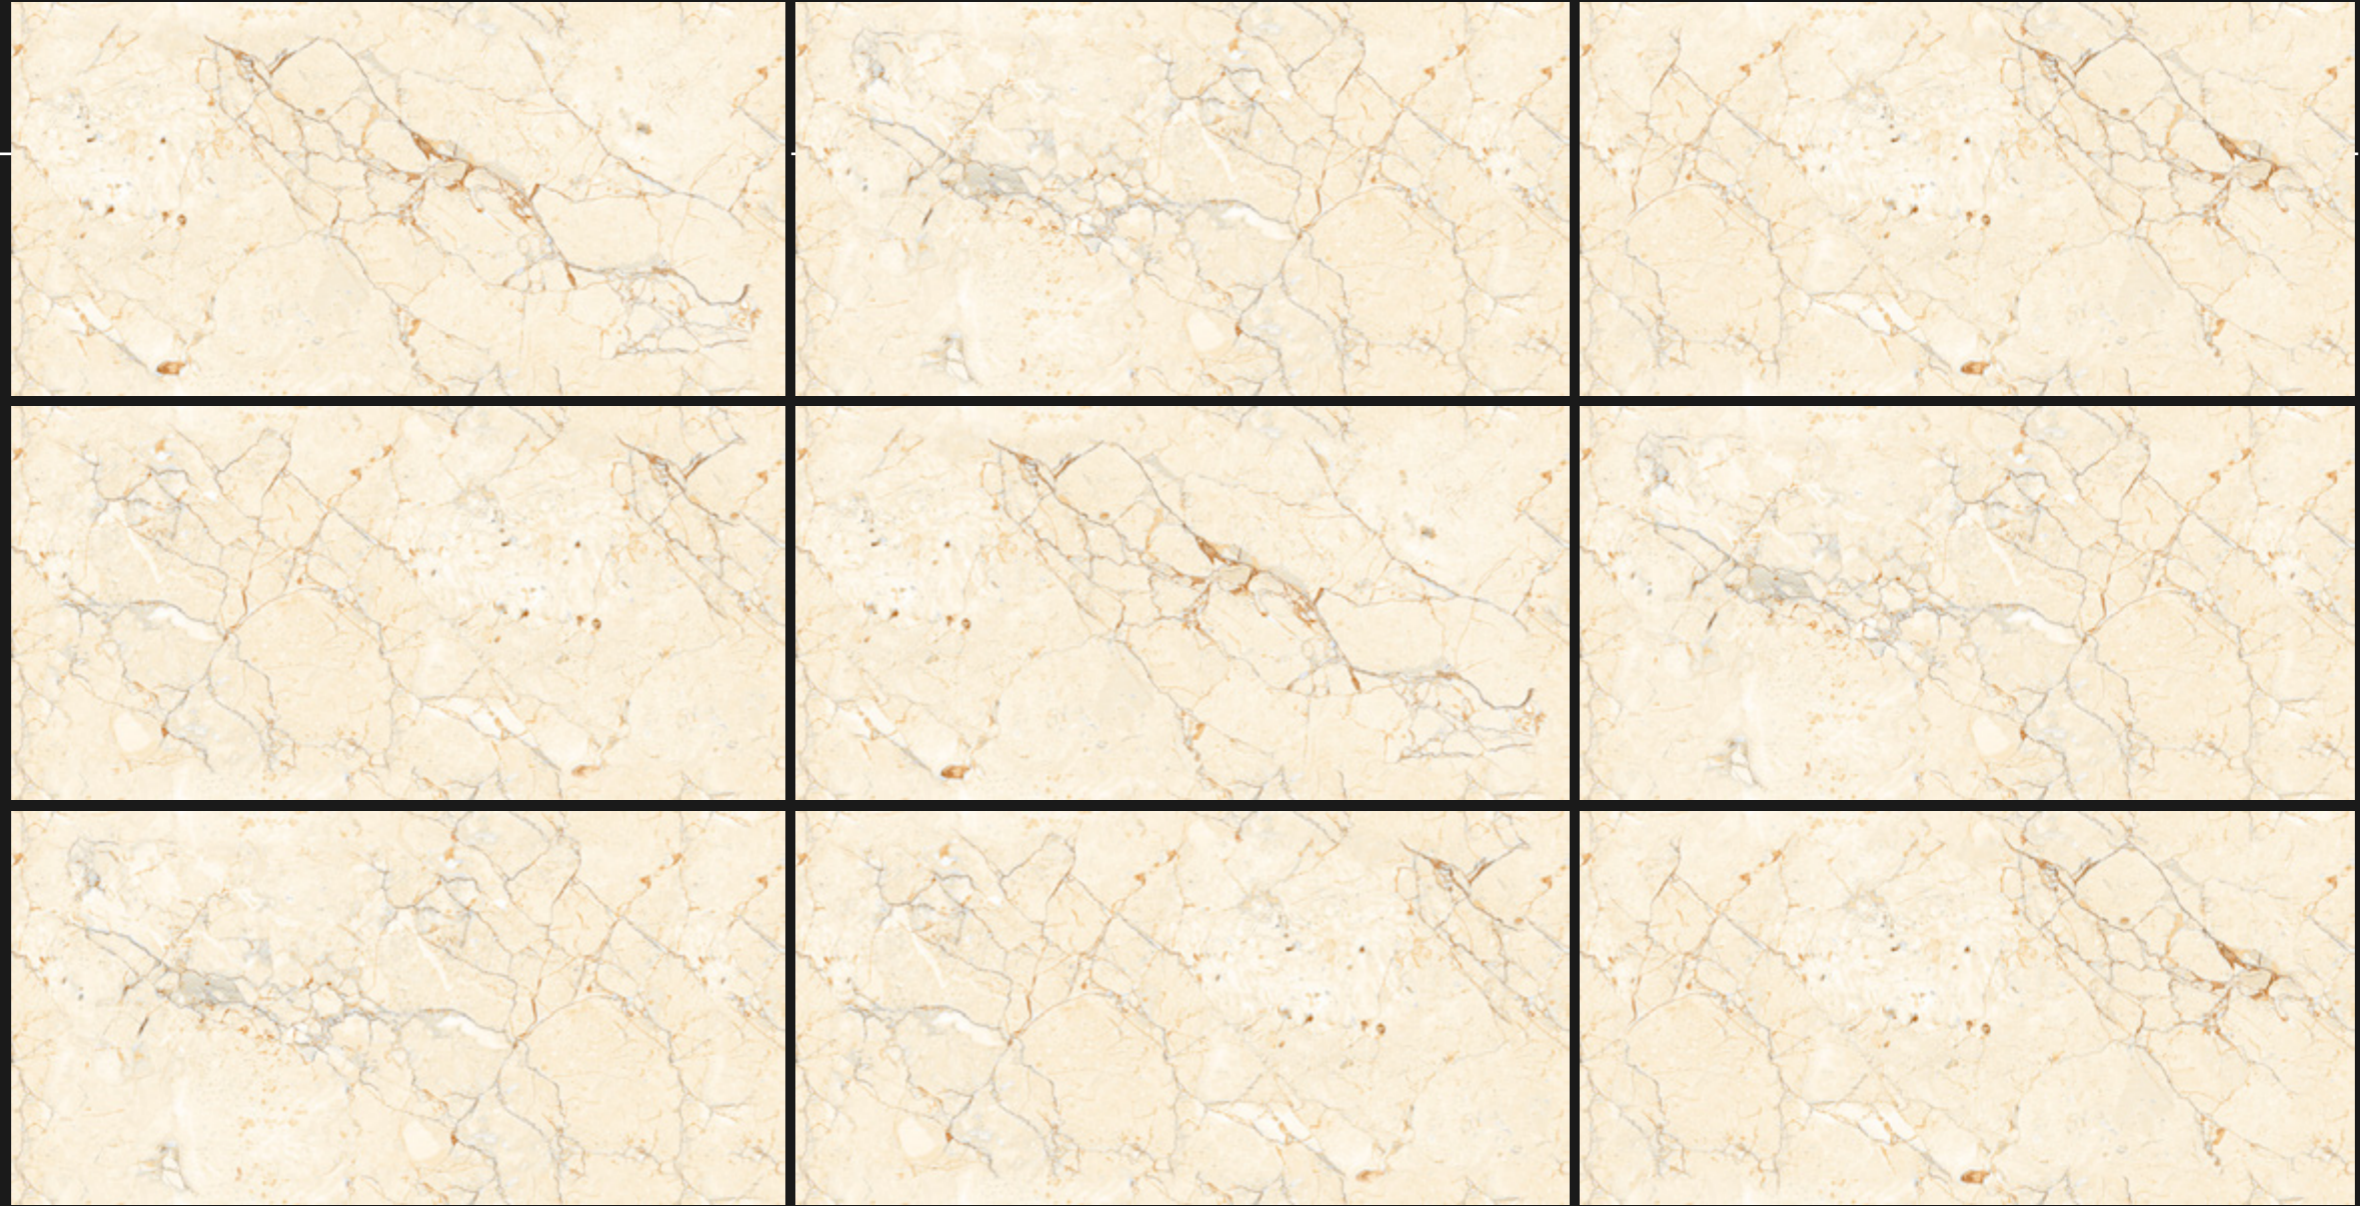

## INFINIA SICILIA CREMA

---

SIZE

**600X1200 MM**

FINISH

**GLOSSY**

INFINIA

INFINIA SICILIA CREMA