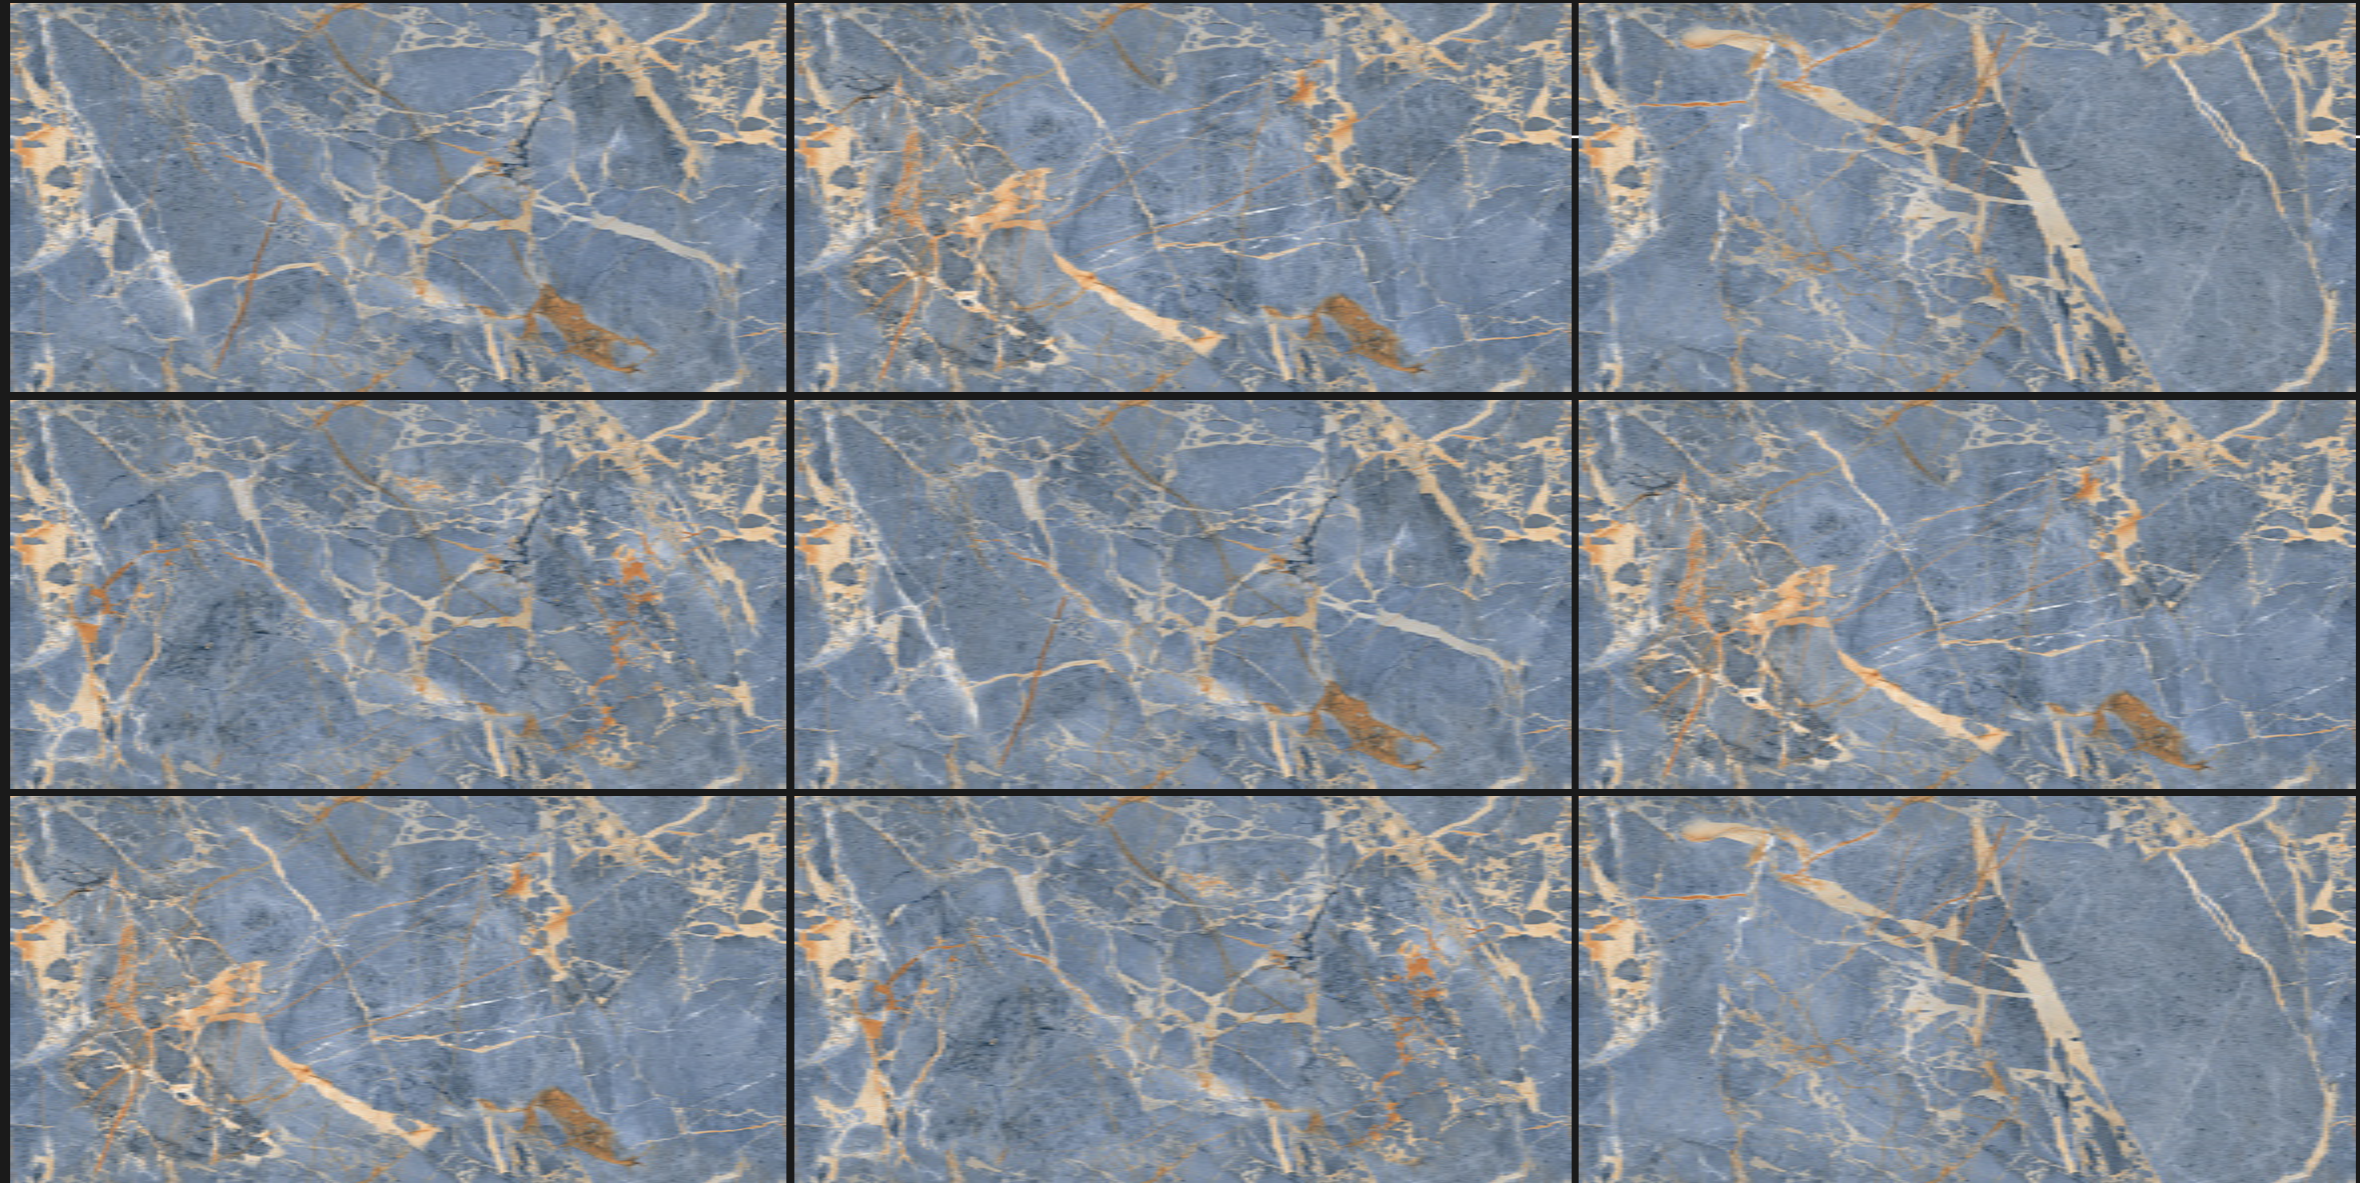

# INFINIA AGASTA BLUE

---

INFINIA

SIZE

600X1200 MM

FINISH

GLOSSY

INFINIA AGASTA BLUE