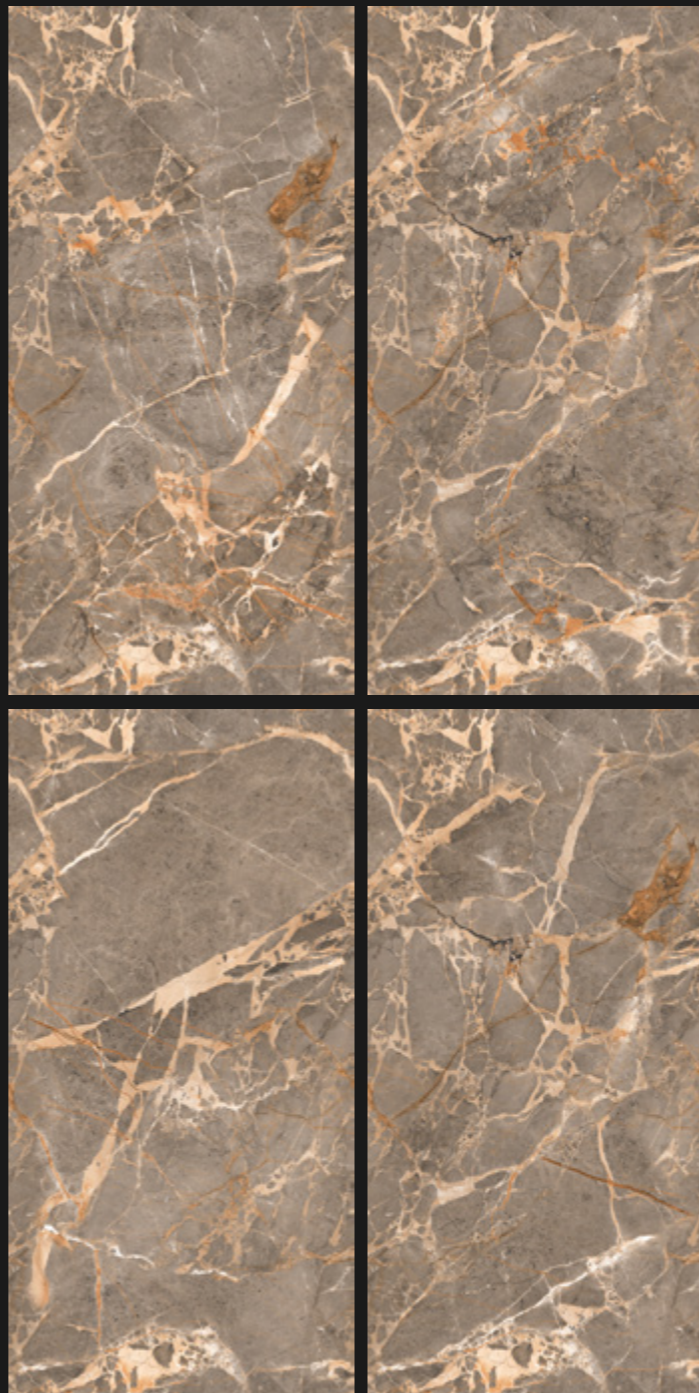

RANDOM FACE : 4

INFINIA AGASTA BROWN

SIZE

600X1200 MM

FINISH

GLOSSY

INFINIA