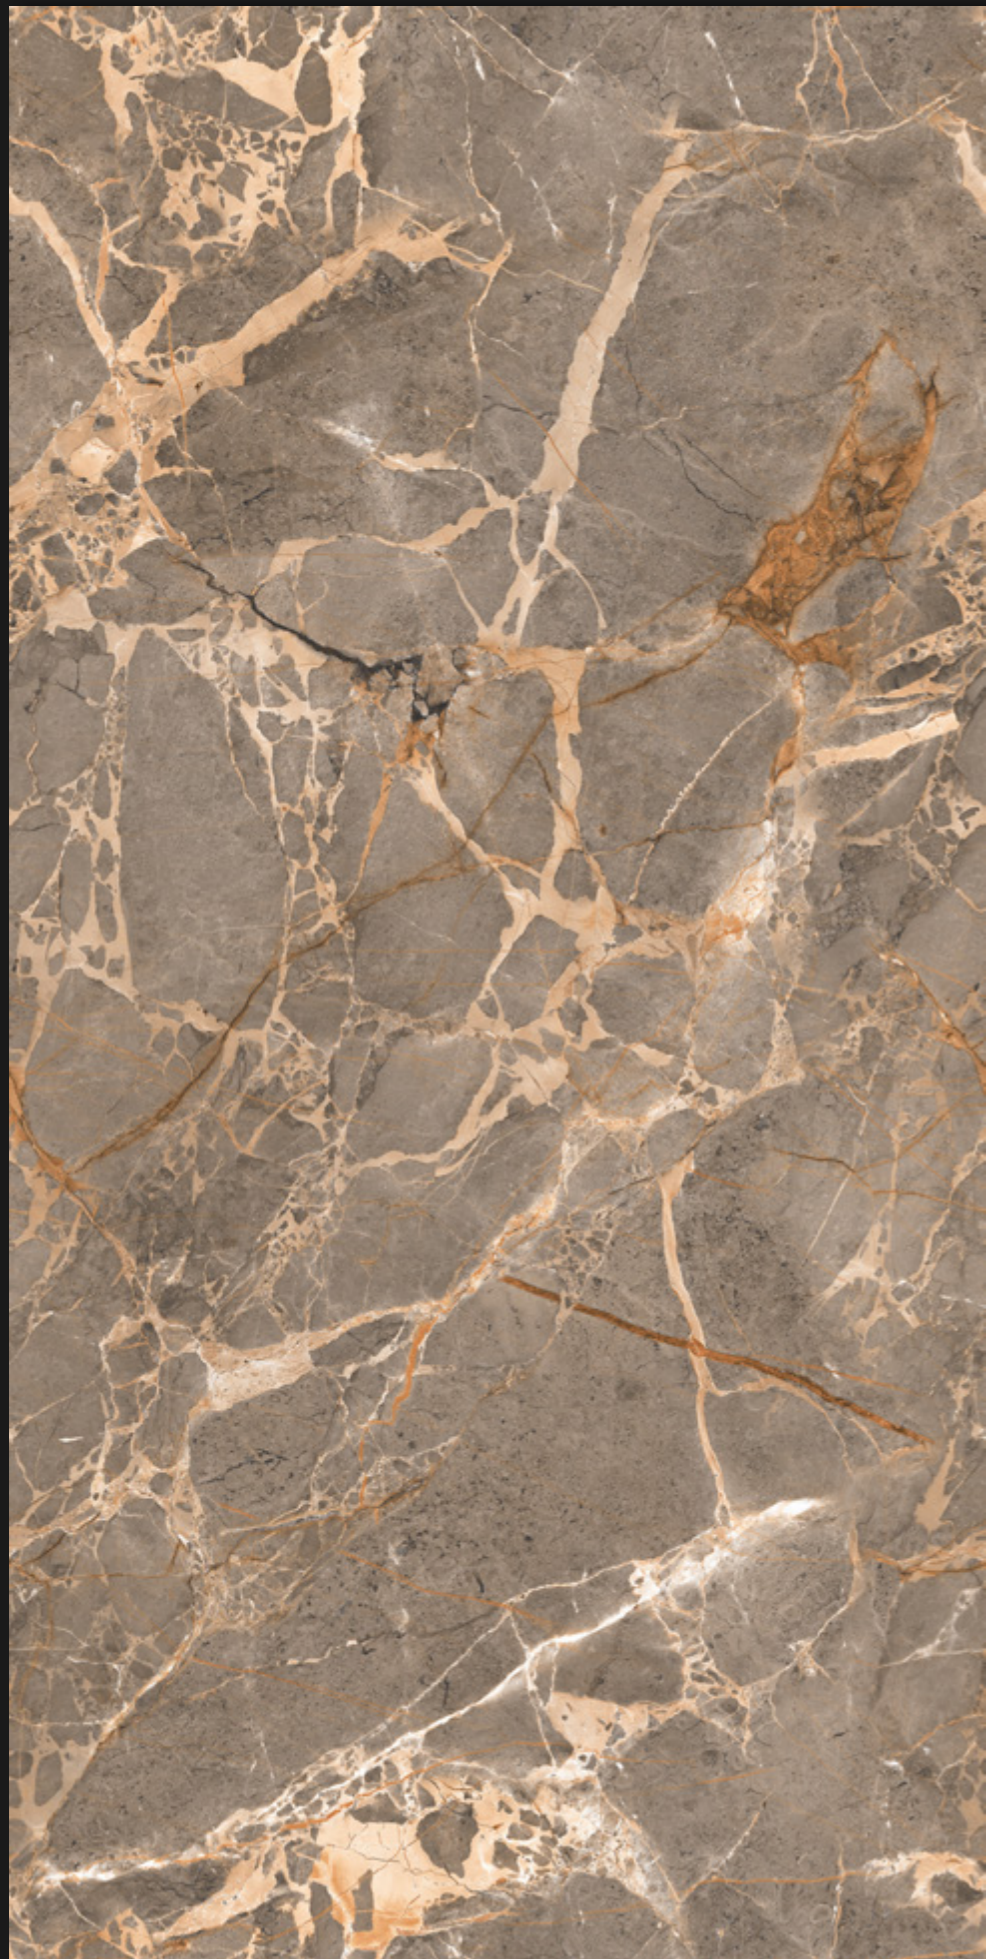

RANDOM FACE : 4

INFINIA AGASTA BROWN

SIZE

600X1200 MM

FINISH

GLOSSY

INFINIA