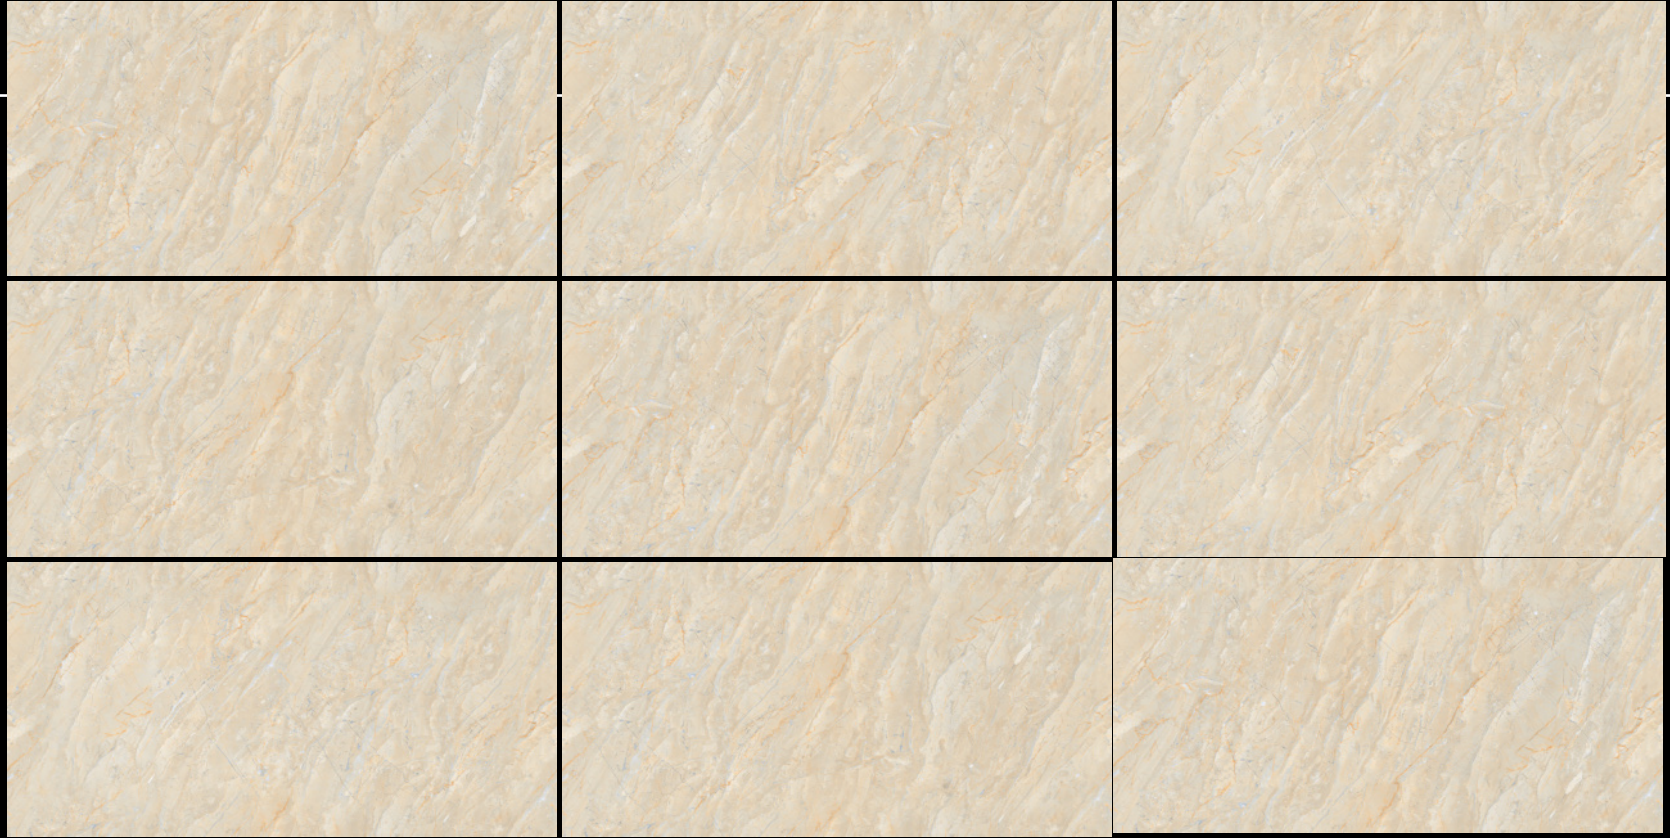

## INFINIA MOZZARO BEIGE

---

INFINIA

SIZE

600X1200 MM

FINISH

GLOSSY

INFINIA