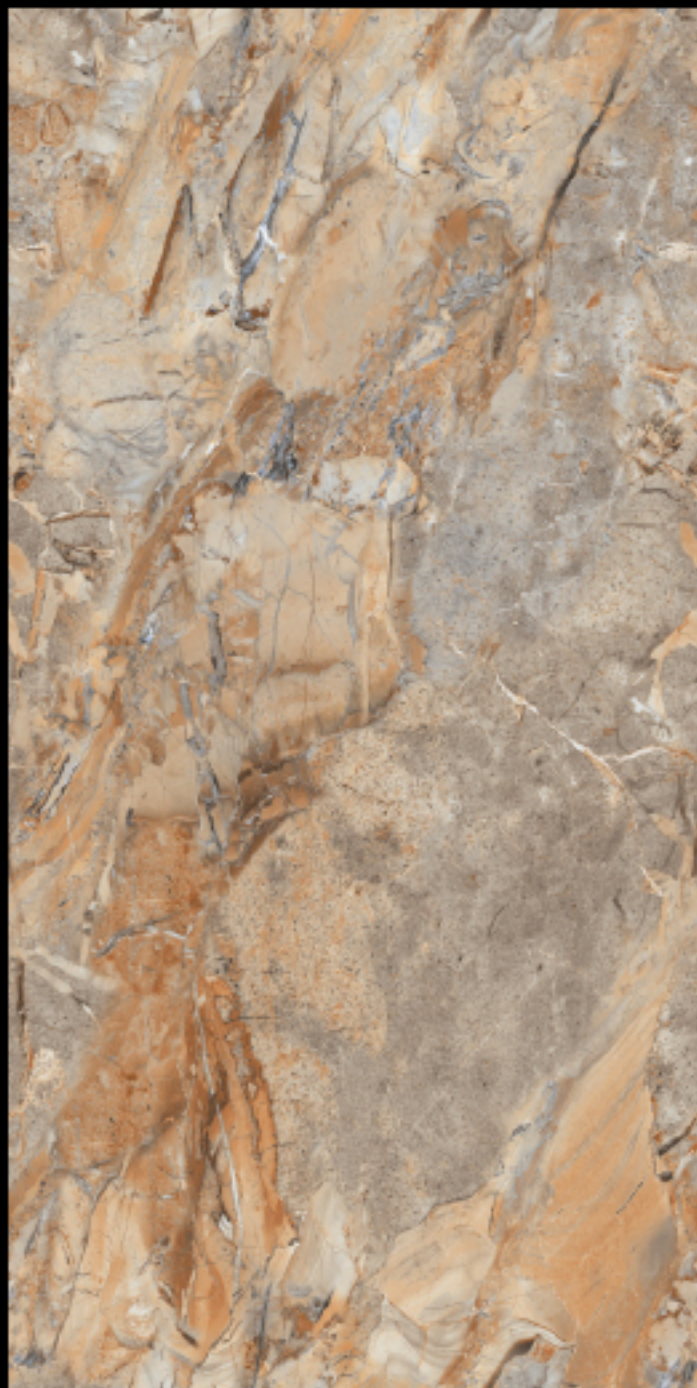

RANDOM FACE : 5

INFINIA TERESSA GOLD

INFINIA

SIZE

600X1200 MM

FINISH

GLOSSY

INFINIA