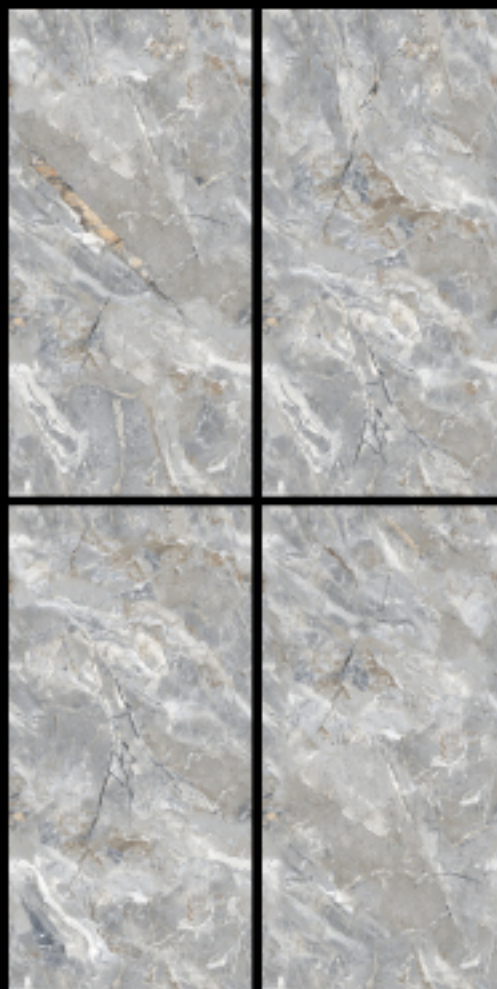

RANDOM FACE : 4

INFINIA DOMINER AZUL

INFINIA

SIZE

600X1200 MM

FINISH

GLOSSY

INFINIA