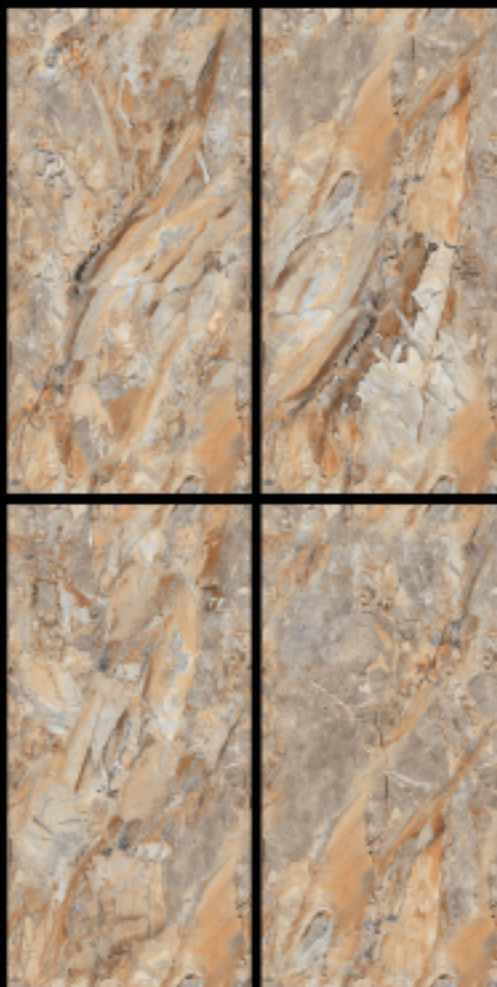

RANDOM FACE : 5

INFINIA TERESSA GOLD

INFINIA

SIZE

600X1200 MM

FINISH

GLOSSY

INFINIA