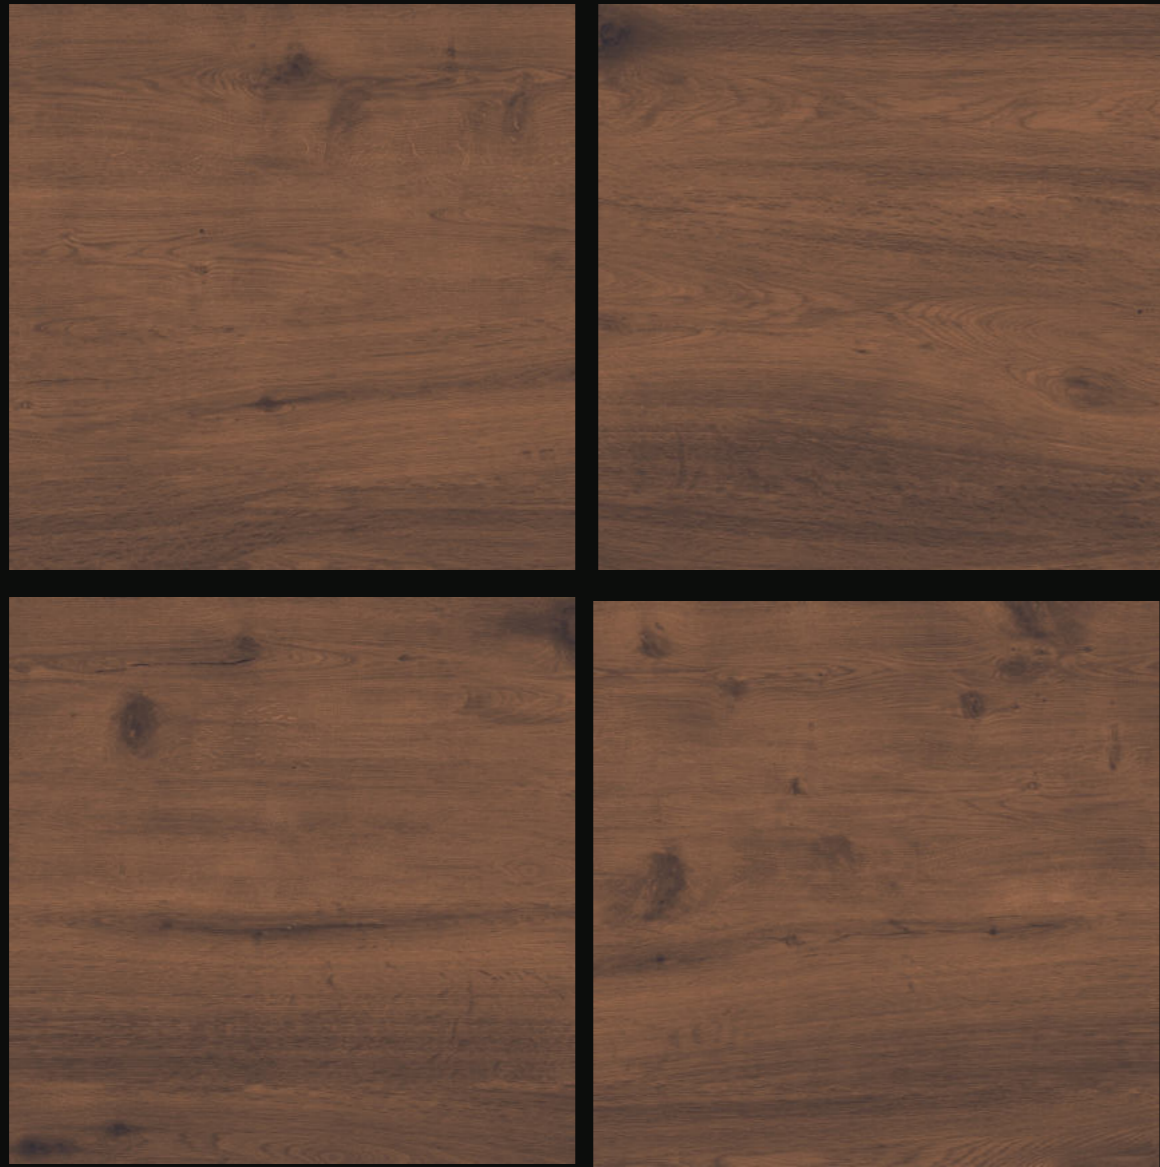

LOGGAR GREY

Size :
800X800 MM

Surface :
Wood

Random :
04

SISOM
WENGE

SISOM
IVORY

Size :
800X800 MM

Surface :
Wood