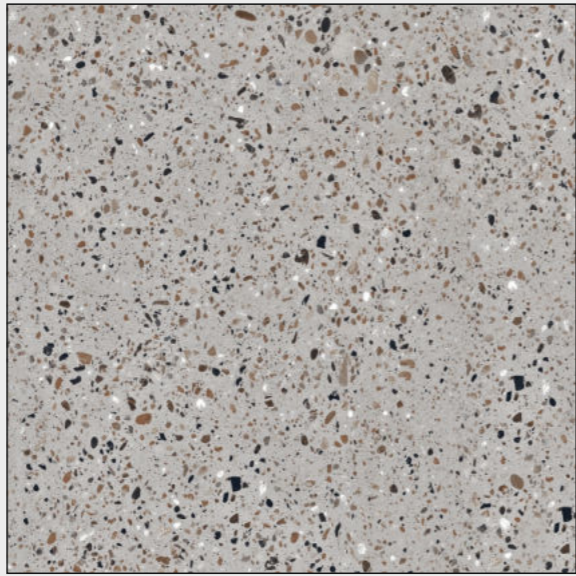

TERRAZZO
FOG