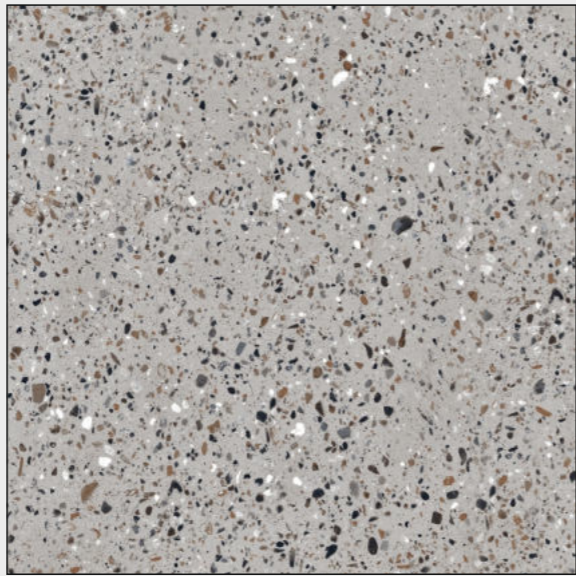

TERRAZZO
FOG