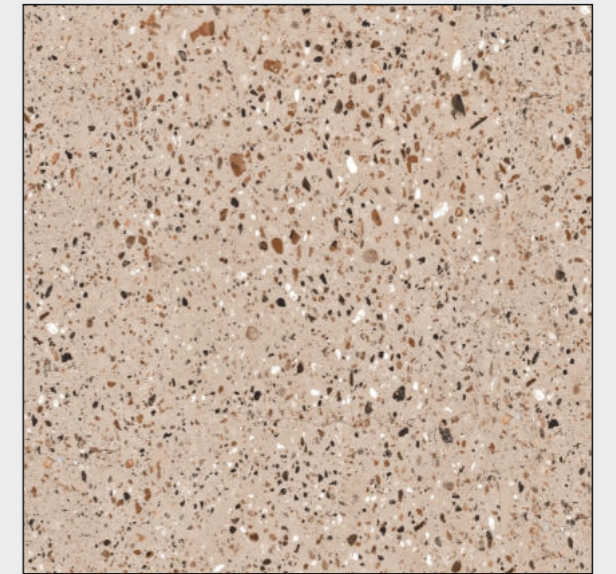

TERRAZZO COPPER

Size :
800X800 MM

Surface :
Matt

Random :
08