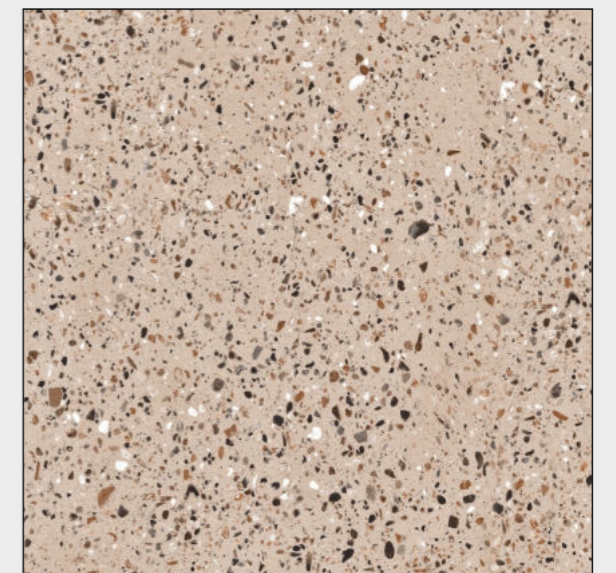

TERRAZZO COPPER

Size :
800X800 MM

Surface :
Matt

Random :
08