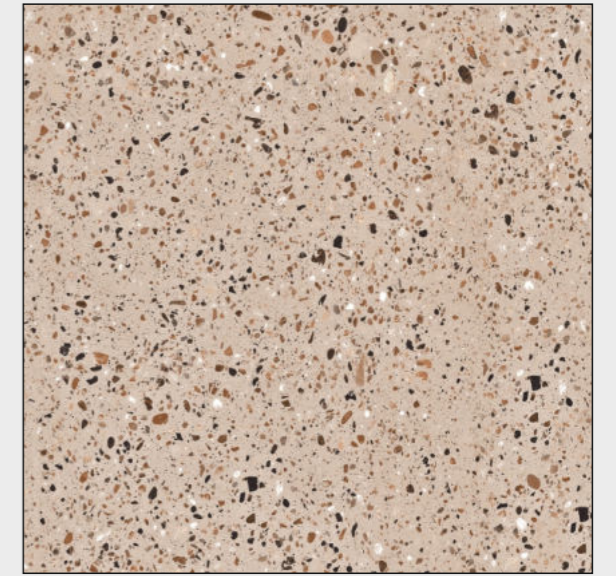

TERRAZZO COPPER

Size :
800X800 MM

Surface :
Matt

Random :
08