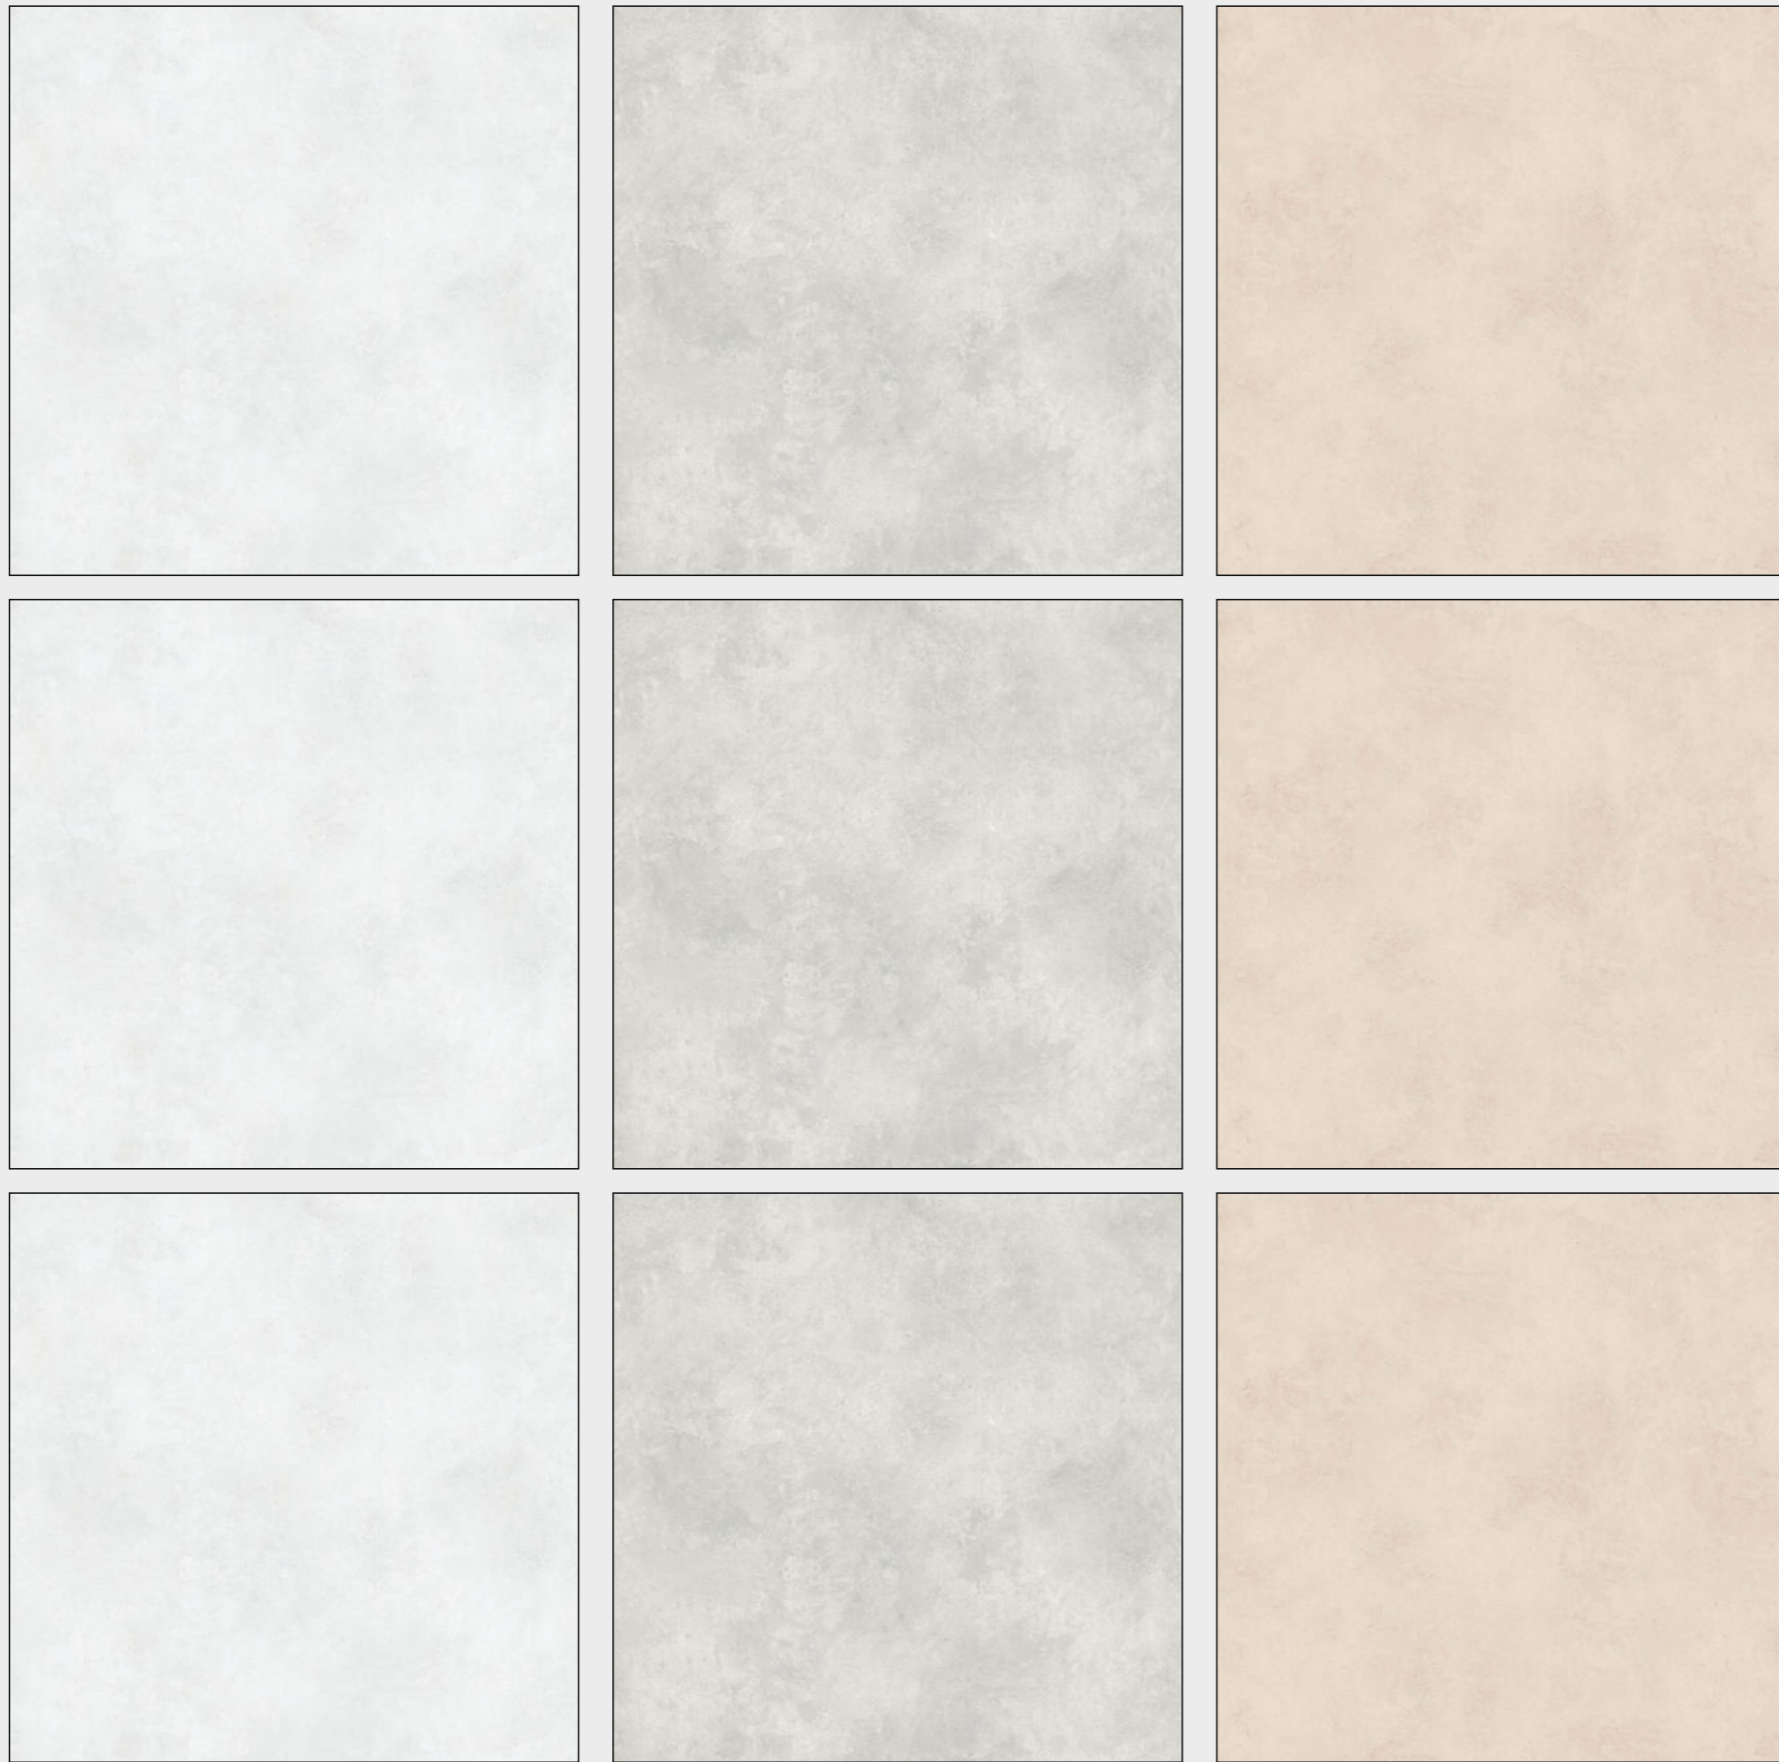

OPACO
PEARL

OPACO
GRIS

OPACO CRAMA

Size :
800X800 MM

Surface :
Matt

Random :
01