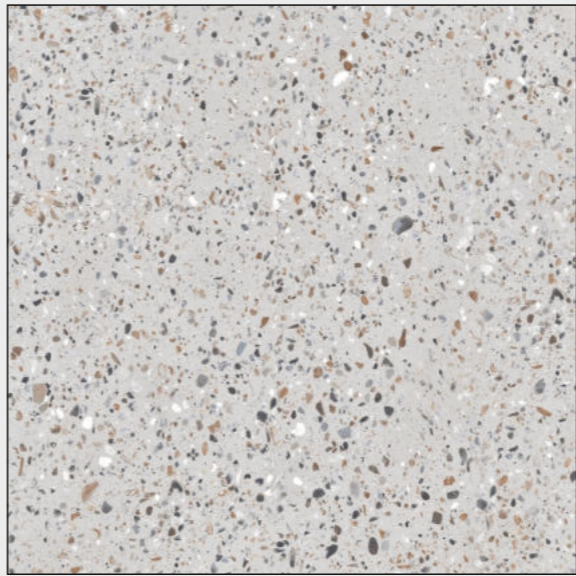

TERRAZZO
FOG