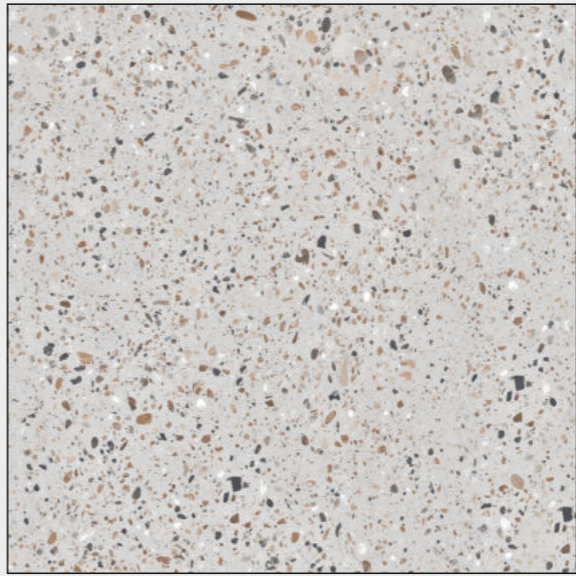

TERRAZZO
FOG