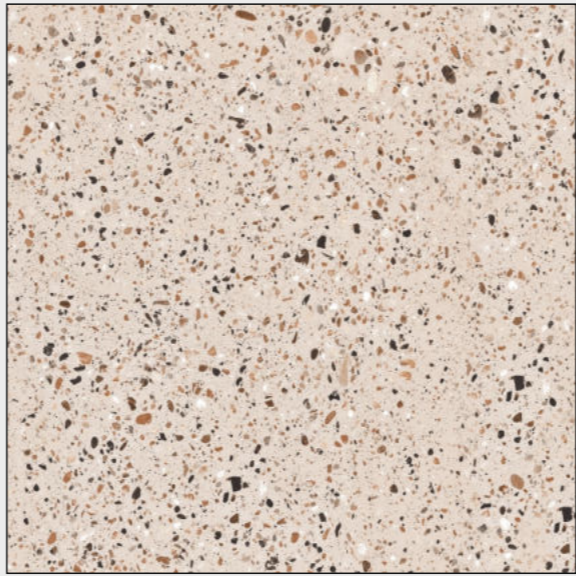

Matt

Random :

05

STONE
GRAY

TERRAZZO
BLONDE

TERRAZZO
GREY

TERRAZZO
CREMA

TERRAZZO
FOG