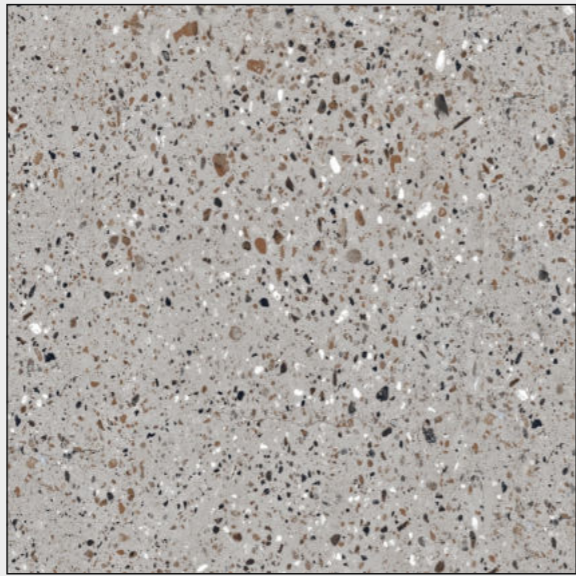

TERRAZZO
FOG