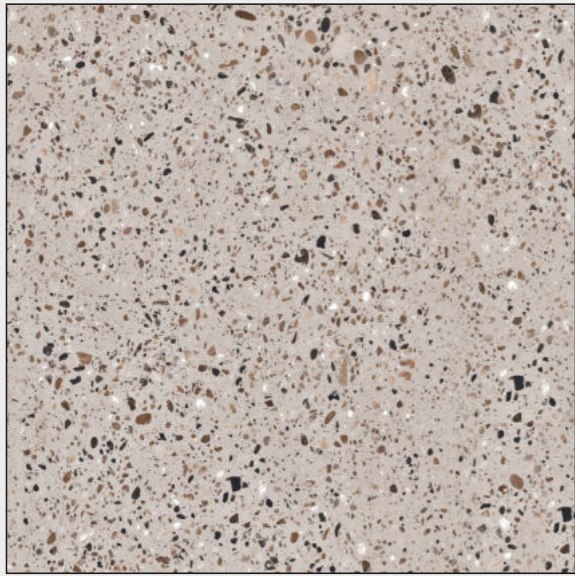

TERRAZZO
FOG